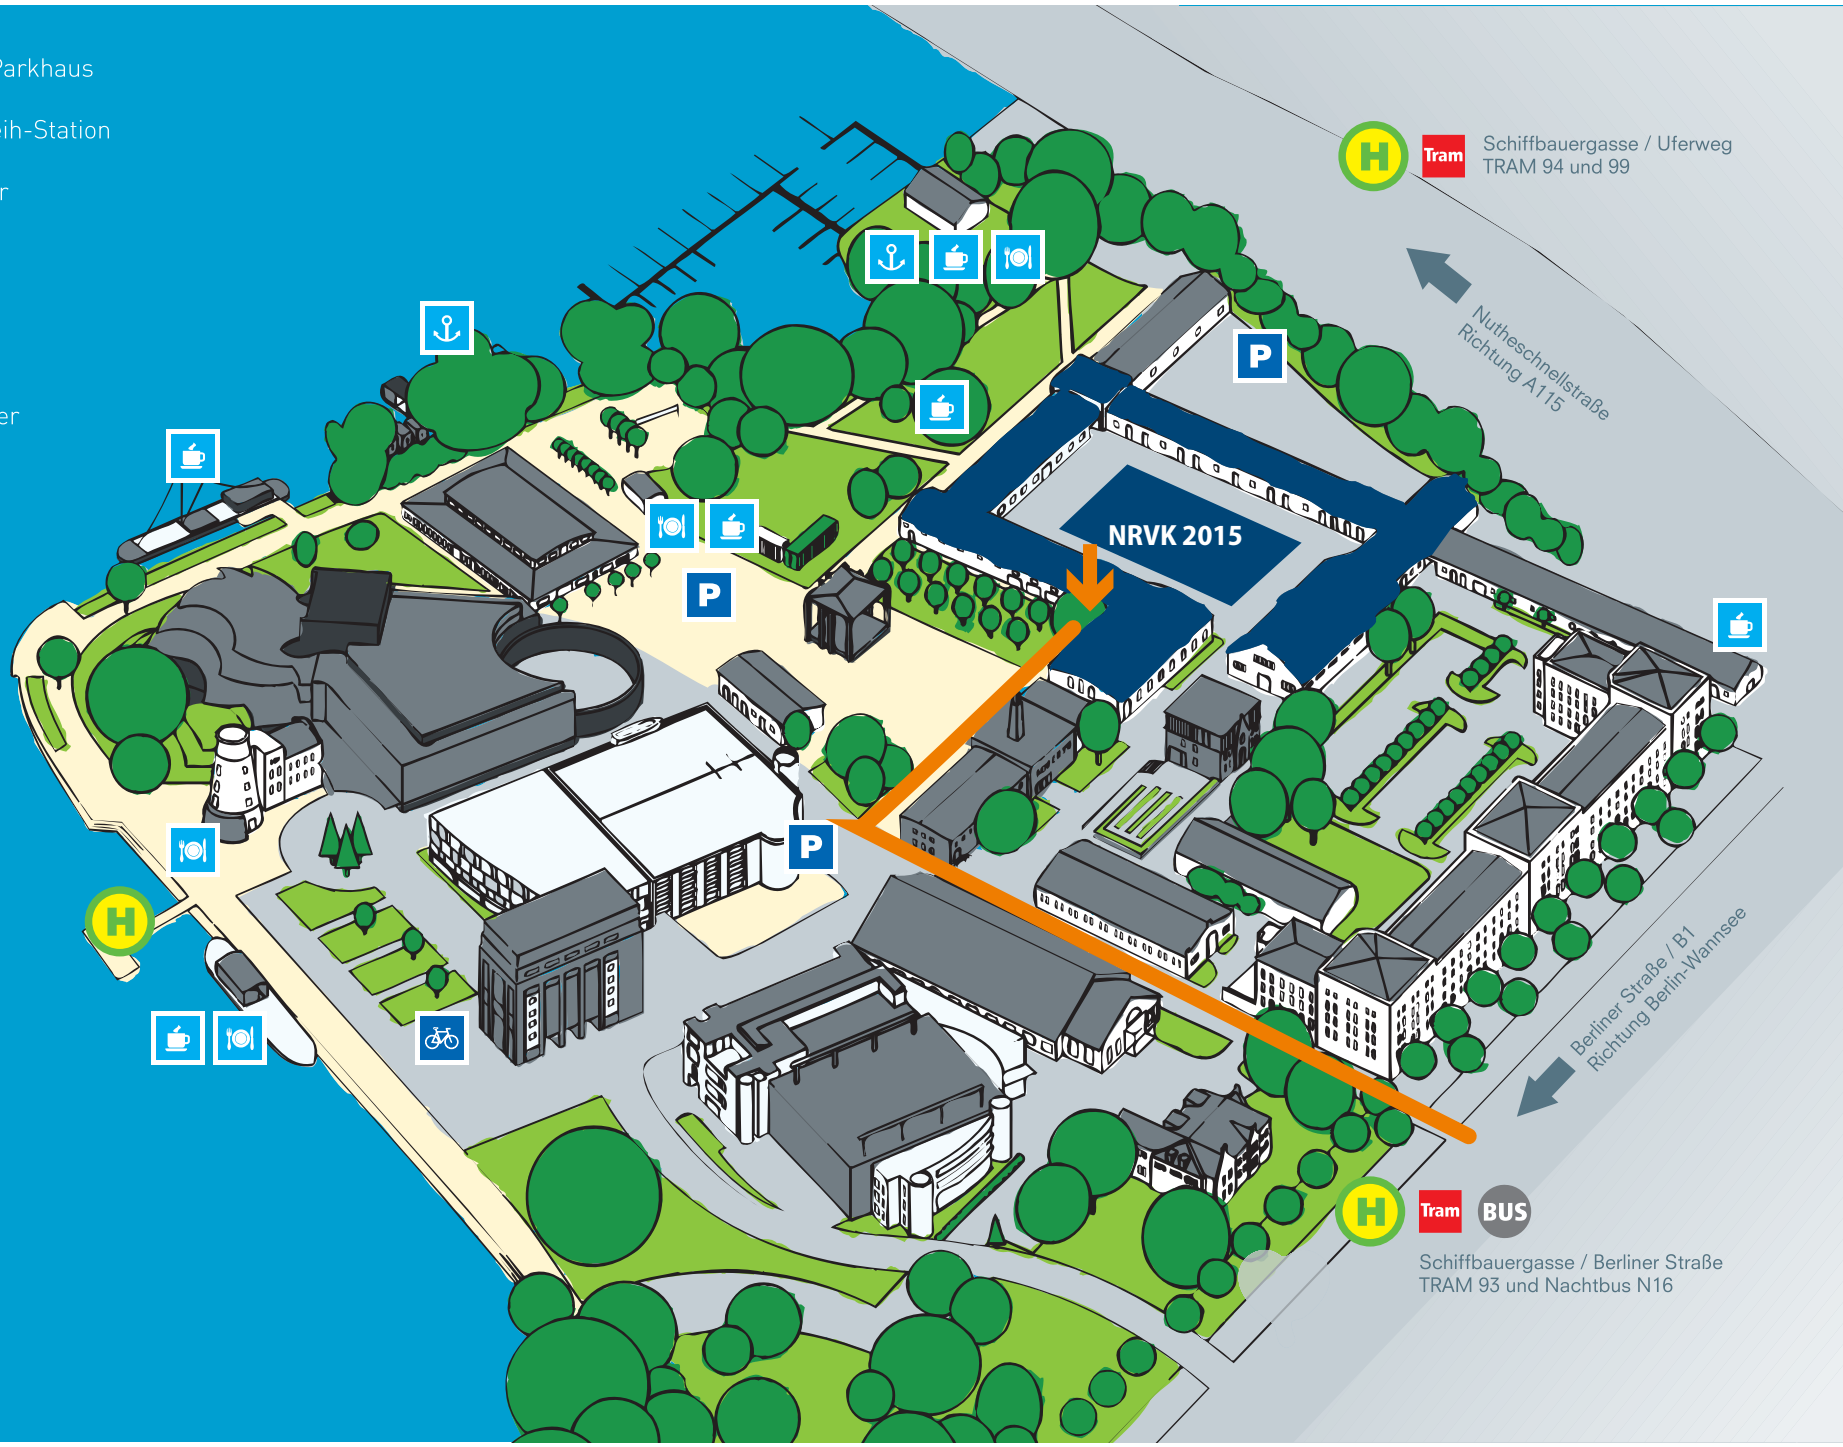

P Parkplatz / Parkhaus

 Fahrradverleih-Station

 Bootsanleger

 Restaurant

 Café

H Haltestelle /
Schiffsanleger

H Tram Schiffbauergasse / Uferweg
TRAM 94 und 99

Nutheschnelstraße
Richtung A115

Berliner Straße / B1
Richtung Berlin-Wannsee

H Tram BUS
Schiffbauergasse / Berliner Straße
TRAM 93 und Nachtbus N16